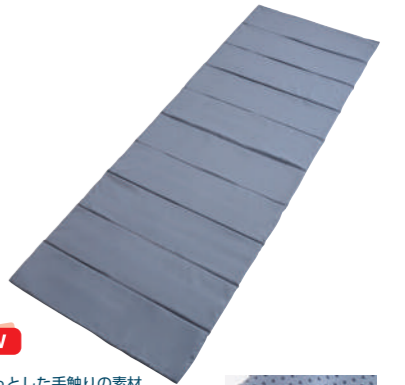

本体サイズ	約190×65×42cm	目安耐荷重	約100kg
収納サイズ	約94×19×12cm	付属品	収納ケース
重量	約6kg	入数	2
材質	シート/600Dポリエステル フレーム/アルミ		

NEW

- 生地とフレームが一体だから、かんたん設置&収納
- テントで使いやすいロータイプコット
- 家具と調和するデザインで来客用としても便利

NE20014
ラクラクコット
 ¥8,800 (税抜¥8,000)

本体サイズ	約193×63×22cm	目安耐荷重	約100kg
収納サイズ	約66×44×16.5cm	付属品	収納ケース
重量	約7.3kg	入数	2
材質	シート/600Dポリエステル フレーム/スチール		

NEW

- さらっとした手触りの素材
- 背面はすべりにくいノンスリップ加工

NE30006
パタピタマット
 ¥2,640 (税抜¥2,400)

本体サイズ	約198×68×1cm	付属品	収納ケース
収納サイズ	約68×20×11cm	入数	10
重量	約570g		
材質	表面/190Tポリエステル 中/発泡ポリウレタン 裏面/190ポリエステル (ノンスリップ加工)		