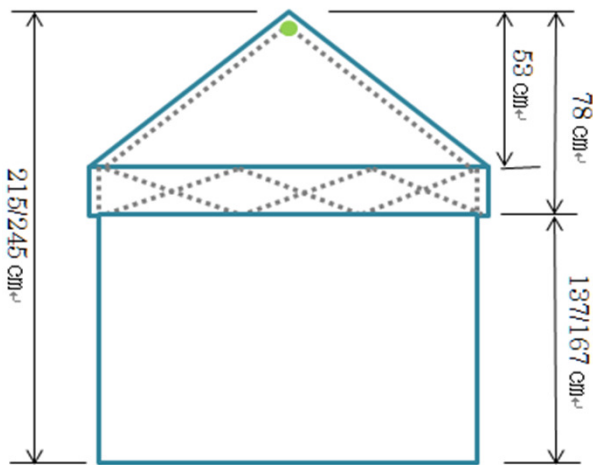

パーツリスト

商品名	スクリーンキャピ-250	品番	NE182
-----	--------------	----	-------

※価格は税抜きです。

	パーツ名称	材質	カラー	定価
①	シート	ポリエステル	ターコイズ	¥3,000
②	トップジョイント	プラスチック	グリーン	¥300
③	ルーフポール	スチール	グレー+グリーン	¥800
④	ジャバラ一面	スチール	グレー+グリーン	¥2,000
⑤	コーナーポスト上下セット	スチール	グレー+グリーン	¥1,000
⑥	収納ケース	ポリエステル	ターコイズ	¥1,000

ジャバラは一面ごとの販売です。

コーナーポストは上下セットでの販売です。