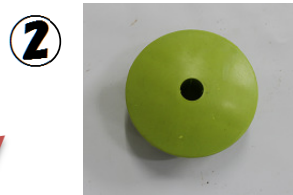

パーツリスト

商品名	スクリーンキャピ-250	品番	NE182
-----	--------------	----	-------

※価格は税抜きです。

	パーツ名称	材質	カラー	定価
①	シート	ポリエステル	ターコイズ	¥3,000
②	トップジョイント	プラスチック	グリーン	¥300
③	ルーフポール	スチール	グレー+グリーン	¥800
④	ジャバラ一面	スチール	グレー+グリーン	¥2,000
⑤	コーナーポスト上下セット	スチール	グレー+グリーン	¥1,000
⑥	収納ケース	ポリエステル	ターコイズ	¥1,000

ジャバラは一面ごとの販売です。

コーナーポストは上下セットでの販売です。