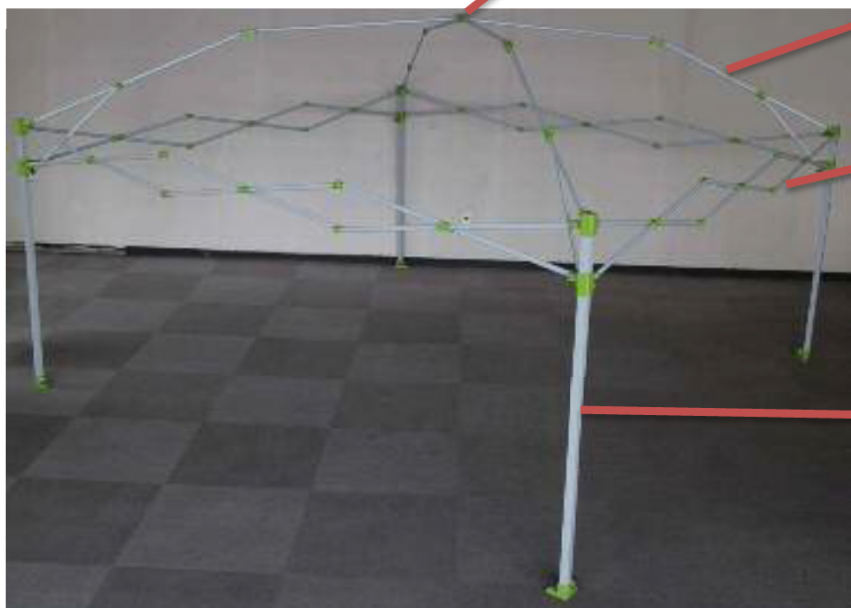

パーツリスト

商品名	スクリーンキャピ-250	品番	NE182
-----	--------------	----	-------

※価格は税抜きです。

	パーツ名称	材質	カラー	定価
①	シート	ポリエステル	ターコイズ	¥3,000
②	トップジョイント	プラスチック	グリーン	¥300
③	ルーフポール	スチール	グレー+グリーン	¥800
④	ジャバラ一面	スチール	グレー+グリーン	¥2,000
⑤	コーナーポスト上下セット	スチール	グレー+グリーン	¥1,000
⑥	収納ケース	ポリエステル	ターコイズ	¥1,000

ジャバラは一面ごとの販売です。

コーナーポストは上下セットでの販売です。