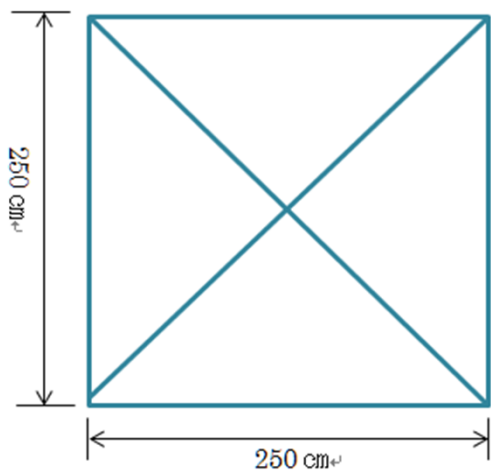

パーツリスト

商品名	スクリーンキャピ-250	品番	NE182
-----	--------------	----	-------

※価格は税抜きです。

	パーツ名称	材質	カラー	定価
①	シート	ポリエステル	ターコイズ	¥3,000
②	トップジョイント	プラスチック	グリーン	¥300
③	ルーフポール	スチール	グレー+グリーン	¥800
④	ジャバラ一面	スチール	グレー+グリーン	¥2,000
⑤	コーナーポスト上下セット	スチール	グレー+グリーン	¥1,000
⑥	収納ケース	ポリエステル	ターコイズ	¥1,000

ジャバラは一面ごとの販売です。

コーナーポストは上下セットでの販売です。