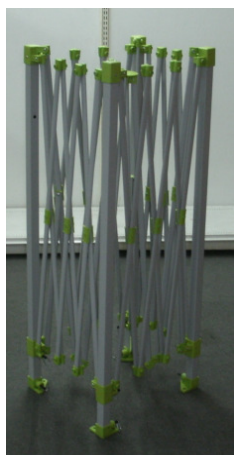

パーツリスト

商品名	ワンタッチキャピ-250	品番	NE174
-----	--------------	----	-------

※価格は税抜きです。

	パーツ名称	材質	カラー	定価
①	シート	ポリエステル	グリーン	¥2,000
②	トップジョイント	プラスチック	グリーン	¥300
③	ルーフポール	スチール	グレー+グリーン	¥800
④	ジャバラ一面	スチール	グレー+グリーン	¥2,000
⑤	コーナーポスト上下セット	スチール	グレー+グリーン	¥1,000
⑥	収納ケース	ポリエステル	グリーン	¥1,000

ジャバラは一面ずつの販売です。

コーナーポストは上下セットでの販売です。

⑥