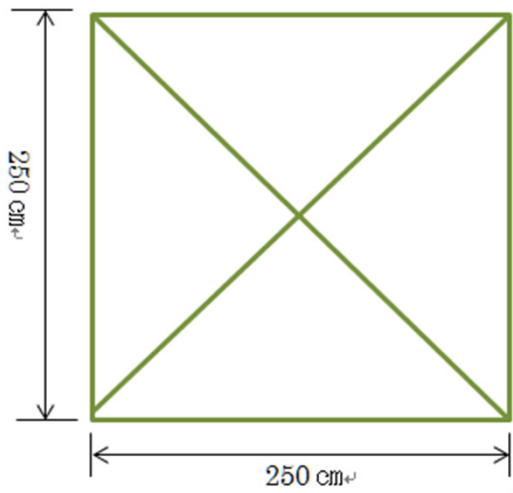

パーツリスト

商品名	ワンタッチキャピ-250	品番	NE174
-----	--------------	----	-------

※価格は税抜きです。

	パーツ名称	材質	カラー	定価
①	シート	ポリエステル	グリーン	¥2,000
②	トップジョイント	プラスチック	グリーン	¥300
③	ルーフポール	スチール	グレー+グリーン	¥800
④	ジャバラ一面	スチール	グレー+グリーン	¥2,000
⑤	コーナーポスト上下セット	スチール	グレー+グリーン	¥1,000
⑥	収納ケース	ポリエステル	グリーン	¥1,000

ジャバラは一面ずつの販売です。

コーナーポストは上下セットでの販売です。

⑥