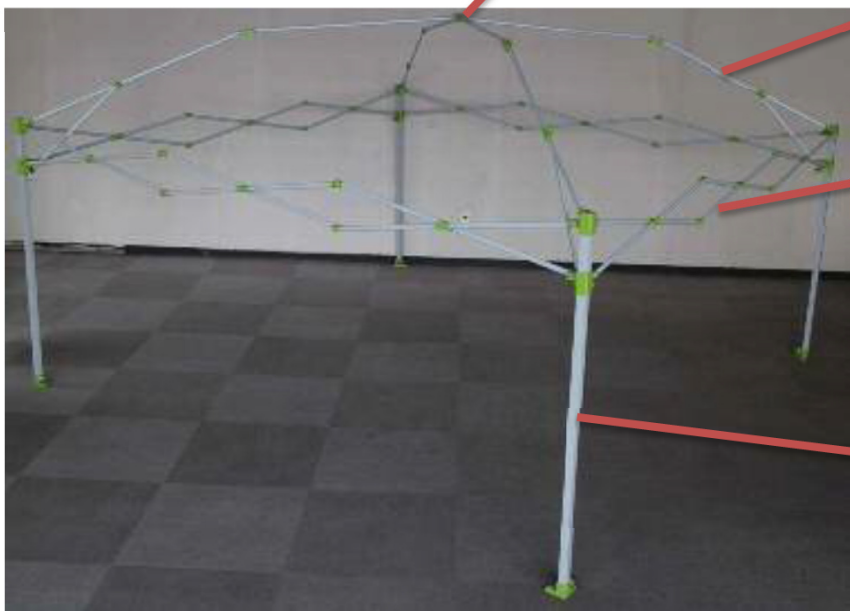

パーツリスト

商品名	ワンタッチキャピ-250	品番	NE174
-----	--------------	----	-------

※価格は税抜きです。

	パーツ名称	材質	カラー	定価
①	シート	ポリエステル	グリーン	¥2,000
②	トップジョイント	プラスチック	グリーン	¥300
③	ルーフポール	スチール	グレー+グリーン	¥800
④	ジャバラ一面	スチール	グレー+グリーン	¥2,000
⑤	コーナーポスト上下セット	スチール	グレー+グリーン	¥1,000
⑥	収納ケース	ポリエステル	グリーン	¥1,000

ジャバラは一面ずつの販売です。

コーナーポストは上下セットでの販売です。

⑥