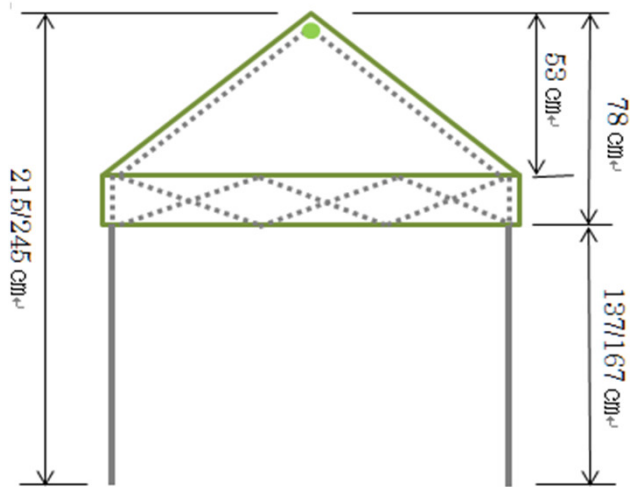

パーツリスト

商品名	ワンタッチキャピ-250	品番	NE174
-----	--------------	----	-------

※価格は税抜きです。

	パーツ名称	材質	カラー	定価
①	シート	ポリエステル	グリーン	¥2,000
②	トップジョイント	プラスチック	グリーン	¥300
③	ルーフポール	スチール	グレー+グリーン	¥800
④	ジャバラ一面	スチール	グレー+グリーン	¥2,000
⑤	コーナーポスト上下セット	スチール	グレー+グリーン	¥1,000
⑥	収納ケース	ポリエステル	グリーン	¥1,000

ジャバラは一面ずつの販売です。

コーナーポストは上下セットでの販売です。

⑥