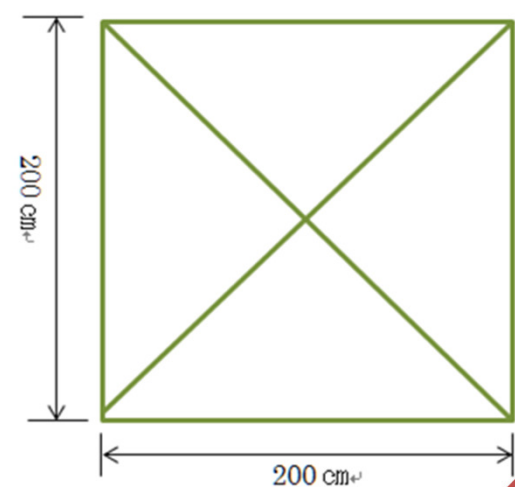

パーツリスト

商品名	ワンタッチキャabee200	品番	NE173
-----	----------------	----	-------

※価格は税抜きです。

	パーツ名称	材質	カラー	定価
①	シート	ポリエステル	グリーン	¥2,000
②	トップジョイント	プラスチック	グリーン	¥300
③	ルーフポール	スチール	グレー+グリーン	¥800
④	ジャバラ一面	スチール	グレー+グリーン	¥2,000
⑤	コーナーポスト上下セット	スチール	グレー+グリーン	¥1,000
⑥	収納ケース	ポリエステル	グリーン	¥1,000

ジャバラは一面ごとの販売です。

コーナーポストは上下セットでの販売です。