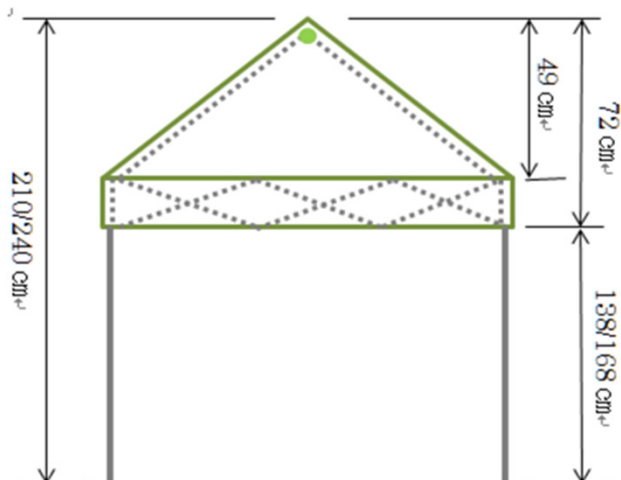

パーツリスト

商品名	ワンタッチキャabee200	品番	NE173
-----	----------------	----	-------

※価格は税抜きです。

	パーツ名称	材質	カラー	定価
①	シート	ポリエステル	グリーン	¥2,000
②	トップジョイント	プラスチック	グリーン	¥300
③	ルーフポール	スチール	グレー+グリーン	¥800
④	ジャバラ一面	スチール	グレー+グリーン	¥2,000
⑤	コーナーポスト上下セット	スチール	グレー+グリーン	¥1,000
⑥	収納ケース	ポリエステル	グリーン	¥1,000

ジャバラは一面ごとの販売です。

コーナーポストは上下セットでの販売です。